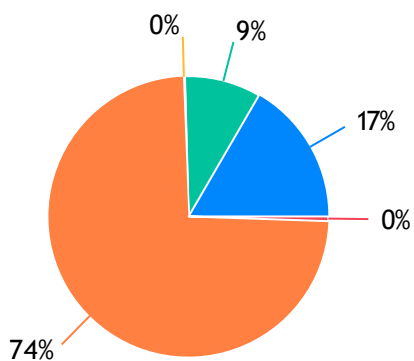

CASA LOTÉRICA

LOTÉRICA COMAPEL: 1477 Votos
LOTERIA SANTA BARBARA: 1190 Votos
LOTÉRICA SÃO BENEDITO: 10 Votos
Branco: 9949 Votos
Outros: 11 Votos

CHURRASCARIA

PRAZER DA CARNE: 1622 Votos
BOI DOURADO: 1360 Votos
REI DA BR: 16 Votos
Branco: 9557 Votos
Outros: 62 Votos

CLÍNICA CARDIOLÓGICA

HOSPITAL E CLÍNICA SANTO ANTÔNIO: 1469 Votos

HOSPITAL INCAR: 1215 Votos

CARDIOCENTER CENTRO MEDICO CARDIOLOGICO: 687 Votos

Branco: 9198 Votos

Outros: 68 Votos

CLÍNICA DE DERMATOLOGIA

HOSPITAL E CLÍNICA SANTO ANTÔNIO: 2111 Votos

CLÍNICA DERMAT. DRA. GRAÇA BRITO: 1130 Votos

ESPAÇO CUIDAR: 25 Votos

Branco: 9306 Votos

Outros: 65 Votos

CLÍNICA DE FISIOTERAPIA

FISIOCORPORE: 1696 Votos

CMO: 917 Votos

CTO: 625 Votos