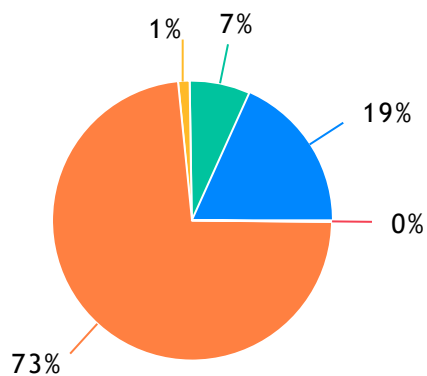

ALUGUEL DE ROUPAS P/ NOIVOS E FESTAS

PALÁCIO DOS NOIVOS: 2328 Votos

ROUPA NOVA MAISON: 883 Votos

VEU DE NOIVA: 170 Votos

Branco: 9234 Votos

Outros: 22 Votos