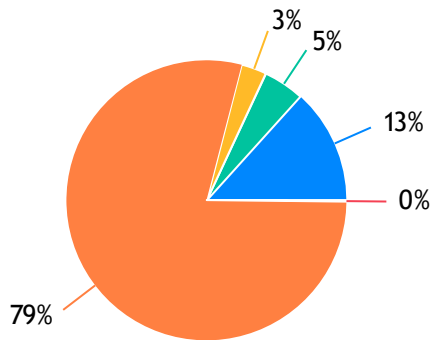

EMPRESA DE MANUTENÇÃO ELÉTRICA

ELETROTEC: 1696 Votos
CONEL: 600 Votos
PLENA SEG: 374 Votos
Branco: 9946 Votos
Outros: 21 Votos