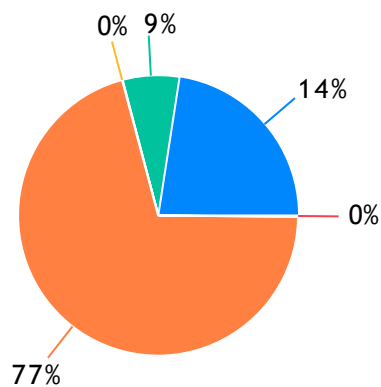

LOJA DE COLCHÕES

COMERCIAL SÃO LUIS: 1076 Votos
DESIGN COLCHÕES: 10 Votos
IMPÉRIO DOS COLCHÕES: 8 Votos
Branco: 9747 Votos
Outros: 1796 Votos