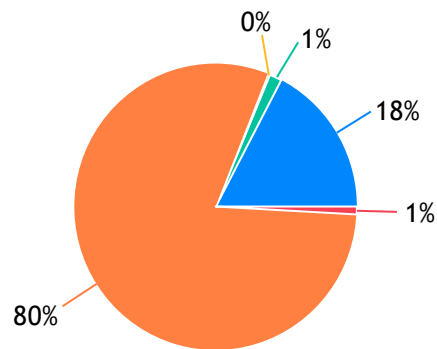

STUDIO DE SOBRANCELHA E CÍLIOS

ESPACO RENATA BITENCOURT: 2202 Votos
JOZIELE SIMOES CILIOS E ESTÉTICA: 181 Votos
FERNANDA EVELLY: 33 Votos
Branco: 10114 Votos
Outros: 107 Votos