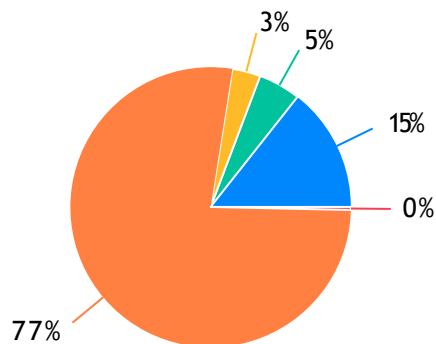

DISTRIBUIDORA DE PRODUTOS P/ PANIFICAÇÃO, CONFEITARIA E PIZZARIA

QUEIJOS E CIA: 1829 Votos
DISPAN: 622 Votos
FRIAGO: 415 Votos
Branco: 9730 Votos
Outros: 41 Votos