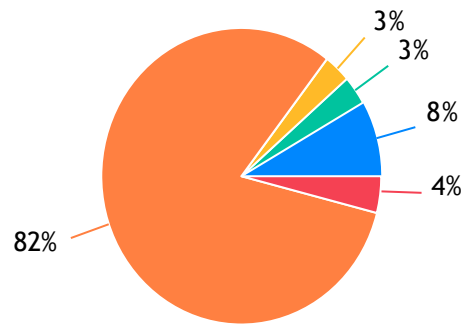

PET SHOP

TOP VET PET SHOP: 1878 Votos
VETERINARIA ARCA DE NOE: 28 Votos
CHIQUETOSA: 28 Votos
Branco: 10605 Votos
Outros: 98 Votos

PIZZARIA

PRAZER DA CARNE: 1055 Votos
PIZZARIA SABOR DA BAHIA: 397 Votos
BELLA LUNA PIZZA: 394 Votos
Branco: 10281 Votos
Outros: 510 Votos