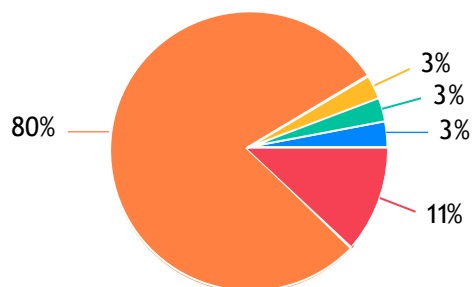

LOJA DE CONFECÇÕES MASCULINA

LOJA SANTO ANTÔNIO: 378 Votos
CASTELLO MODA & CASA: 357 Votos
ROUPA NOVA: 352 Votos
Branco: 10075 Votos
Outros: 1475 Votos