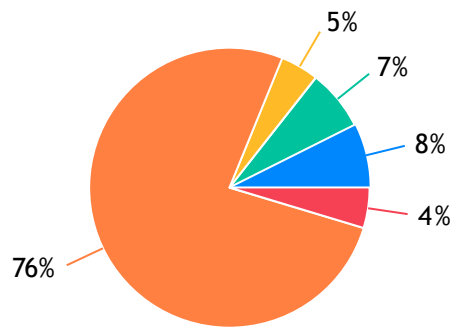

IMOBILIÁRIA

MÁRIO ASSIS EMPREENDIMENTOS: 945 Votos
FÁBIO BRAGA IMÓVEIS: 883 Votos
REMAX VERANO: 566 Votos
Branco: 9650 Votos
Outros: 593 Votos