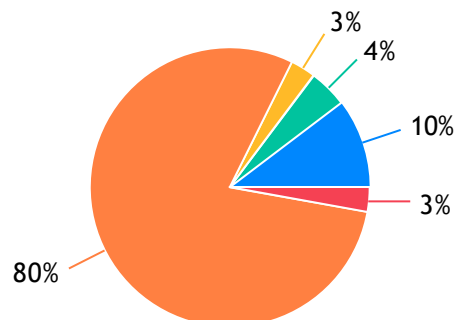

GESPP - SEGURANÇA PRIVADA E PATRIMONIAL: 603 Votos

Branco: 9487 Votos

Outros: 28 Votos

EMPRESA DE SERVIÇO DE TRANSPORTE / LOGÍSTICA

SAJ BAHIA LOGISTICA: 1320 Votos

ROQUE DE JESUS SILVA: 561 Votos

VALTER LIMA TRANSPORTES: 367 Votos