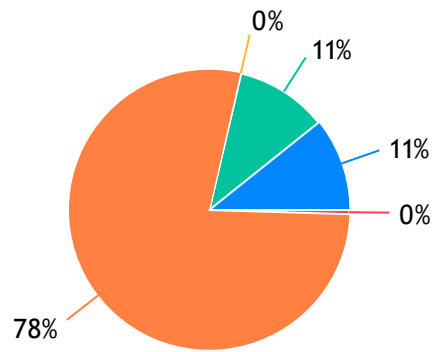

EMPRESA DE REFRIGERAÇÃO E CLIMATIZAÇÃO

CAR REFRIGERAÇÃO: 1367 Votos

TECFOGEL : 1365 Votos

REFRITEC LOJA: 14 Votos

Branco: 9844 Votos

Outros: 44 Votos