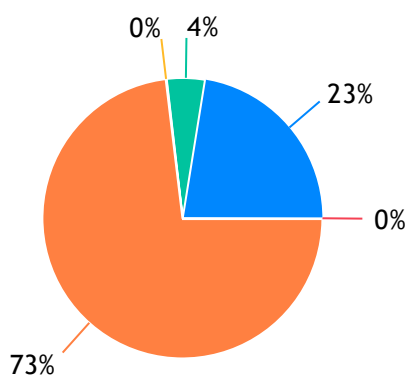

Branco: 10330 Votos

Outros: 15 Votos

LOJA DE TINTAS AUTOMOTIVAS

CASARÃO DAS TINTAS: 217 Votos
BRUNO TINTAS AUTOMOTIVAS: 94 Votos
O REI DAS TINTAS: 26 Votos
Branco: 11876 Votos
Outros: 424 Votos

MADEIREIRA