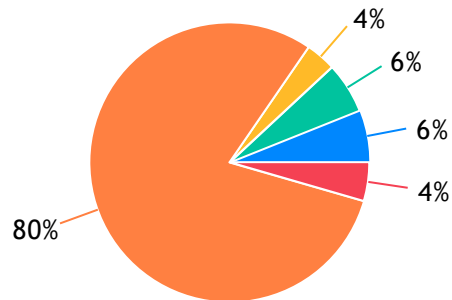

POSTO DE COMBUSTÍVEIS

POSTO CRUZEIRO DO SUL: 769 Votos
POSTO ATALAIA: 748 Votos
POSTO SÃO PAULO: 447 Votos
Branco: 10106 Votos
Outros: 567 Votos