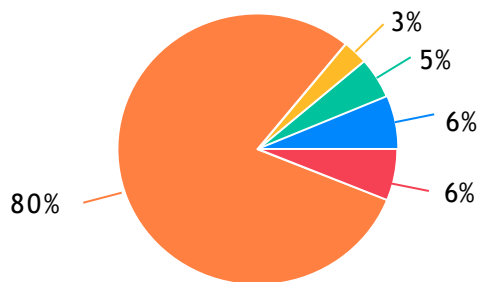

LOJA DE COSMÉTICOS

KARA KAIADA: 814 Votos
O BOTICÁRIO: 619 Votos
COMERCIAL SÃO LUIS: 369 Votos
Branco: 10060 Votos
Outros: 775 Votos