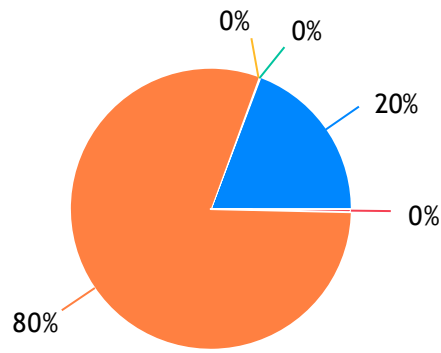

EMPRESA DE PNEUS NOVOS

PNEUBOM: 2455 Votos
ROGERIO AUTO CENTER: 12 Votos
BR PNEUS: 12 Votos
Branco: 10113 Votos
Outros: 45 Votos