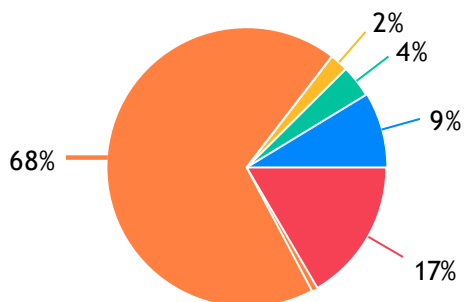

CLÍNICA MÉDICA

HOSPITAL E CLÍNICA SANTO ANTÔNIO: 1104 Votos

HOSPITAL INCAR: 480 Votos

LABOCLIV: 257 Votos

Branco: 8686 Votos

Outros: 2110 Votos