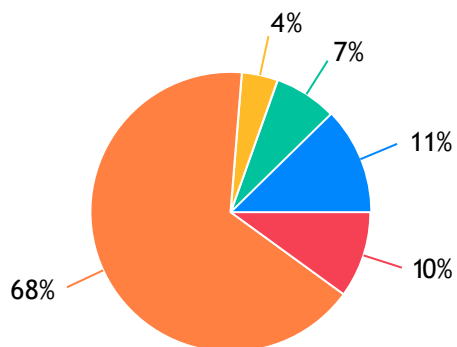

ESCRITÓRIO DE CONTABILIDADE

MAIS CONSULT: 1400 Votos
CODISPLAN: 919 Votos
ATIVA CONTABILIDADE: 532 Votos
Branco: 8514 Votos
Outros: 1272 Votos