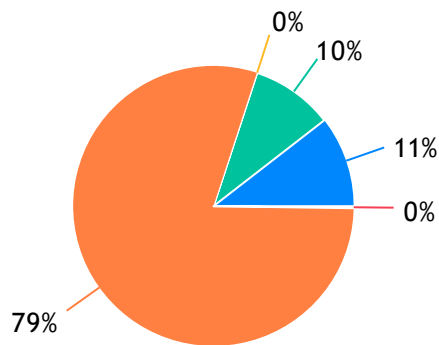

INDÚSTRIA DE ARTEFATOS DE CIMENTOS

INACLAP PREMOLDADOS: 1337 Votos
CIMEAÇO: 1203 Votos
MATECOL: 5 Votos
Branco: 10062 Votos
Outros: 30 Votos