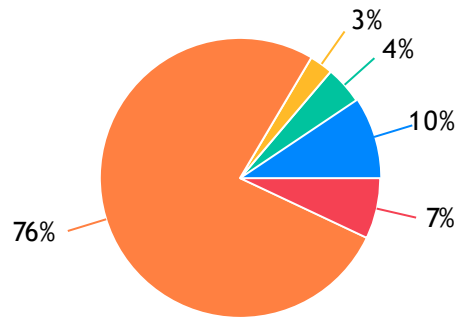

FARMÁCIA

FARMÁCIA UNIÃO: 1197 Votos
FARMÁCIA RUI BARBOSA: 556 Votos
FARMACLIN: 339 Votos
Branco: 9648 Votos
Outros: 897 Votos