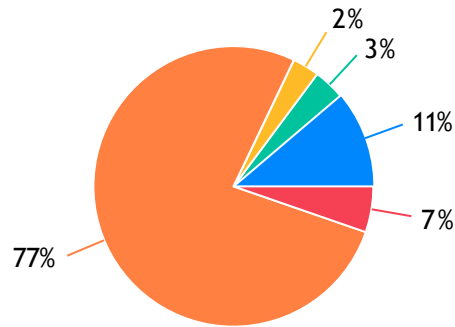

Branco: 9129 Votos

Outros: 740 Votos

AUTOESCOLA

AUTOESCOLA SANTO ANTÔNIO: 2247 Votos

AUTOESCOLA MAIS AMIGOS: 1501 Votos

AUTOESCOLA ONIX: 84 Votos

Branco: 8698 Votos

Outros: 107 Votos

AUTOPEÇAS

SALAUTO: 1050 Votos

AUTO CAR: 423 Votos

CARLINHOS AUTOPEÇAS: 321 Votos

Branco: 9151 Votos

Outros: 1692 Votos

BAR

CAPITÃO BAR E RESTAURANTE: 184 Votos

ZERO 75 MUSIC BAR E RESTAURANTE: 168 Votos

CONTANIER: 72 Votos

Branco: 10923 Votos

Outros: 1290 Votos

BOMBONIERE

CACAU SHOW: 1423 Votos
BOMBONIERE SÃO MARCOS: 395 Votos
CAJULU: 299 Votos
Branco: 9691 Votos
Outros: 829 Votos

CASA LOTÉRICA

LOTÉRICA COMAPEL: 1477 Votos
LOTERIA SANTA BARBARA: 1190 Votos
LOTÉRICA SÃO BENEDITO: 10 Votos
Branco: 9949 Votos
Outros: 11 Votos

CHURRASCARIA

PRAZER DA CARNE: 1622 Votos
BOI DOURADO: 1360 Votos
REI DA BR: 16 Votos
Branco: 9557 Votos
Outros: 62 Votos