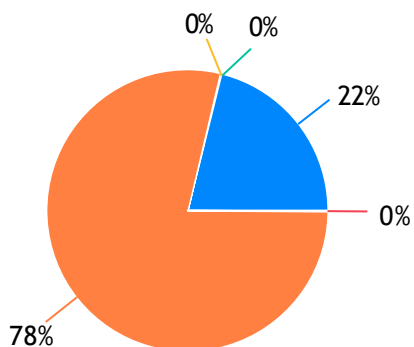

LIVRARIA

STRUTURA DE PAPEL: 2688 Votos

LIVRARIA DA FAMILIA: 19 Votos

LIVRARIA DEUS PROVERA: 7 Votos

Branco: 9907 Votos

Outros: 16 Votos