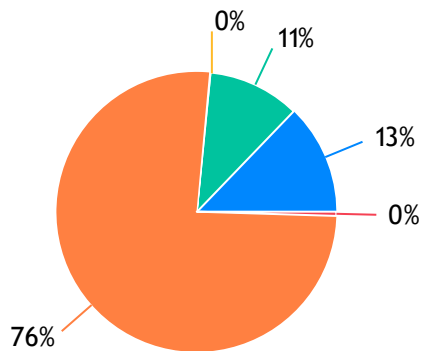

AUTOPEÇAS

SALAUTO: 1050 Votos

AUTO CAR: 423 Votos

CARLINHOS AUTOPEÇAS: 321 Votos

Branco: 9151 Votos

Outros: 1692 Votos

BAR

CAPITÃO BAR E RESTAURANTE: 184 Votos

ZERO 75 MUSIC BAR E RESTAURANTE: 168 Votos

CONTANIER: 72 Votos

Branco: 10923 Votos

Outros: 1290 Votos

BOMBONIERE

CACAU SHOW: 1423 Votos
BOMBONIERE SÃO MARCOS: 395 Votos
CAJULU: 299 Votos
Branco: 9691 Votos
Outros: 829 Votos

CASA LOTÉRICA

LOTÉRICA COMAPEL: 1477 Votos
LOTERIA SANTA BARBARA: 1190 Votos
LOTÉRICA SÃO BENEDITO: 10 Votos
Branco: 9949 Votos
Outros: 11 Votos

CHURRASCARIA

PRAZER DA CARNE: 1622 Votos
BOI DOURADO: 1360 Votos
REI DA BR: 16 Votos
Branco: 9557 Votos
Outros: 62 Votos