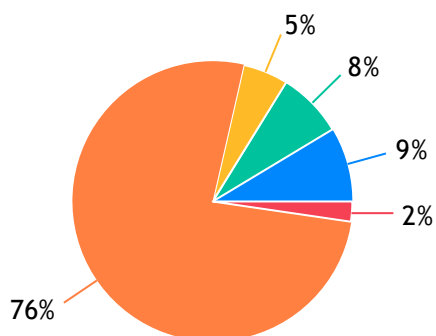

LOJA DE BIJUTERIA

D'JU BIJUX: 1094 Votos
MISS GOLD: 962 Votos
BRUNA SEMIJÓIAS: 663 Votos
Branco: 9625 Votos
Outros: 293 Votos