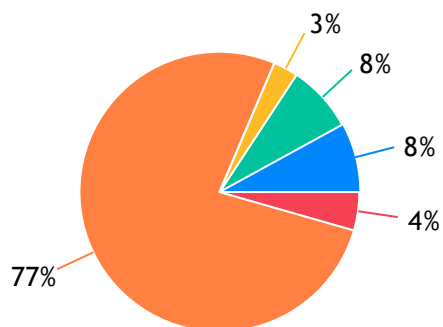

LIVRARIA

STRUTURA DE PAPEL: 2688 Votos

LIVRARIA DA FAMILIA: 19 Votos

LIVRARIA DEUS PROVERA: 7 Votos

Branco: 9907 Votos

Outros: 16 Votos

LOJA DE ARTIGOS DE CAMA, MESA E BANHO

LOJA SANTO ANTÔNIO: 1012 Votos
CASTELLO MODA & CASA: 986 Votos
COMERCIAL SÃO LUIS: 366 Votos
Branco: 9713 Votos
Outros: 560 Votos