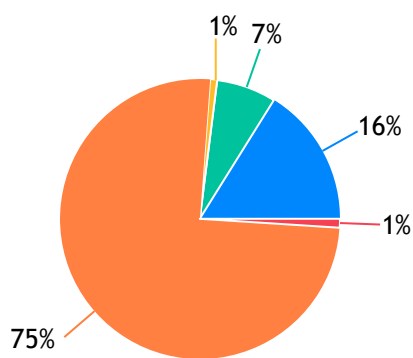

CLÍNICA DE IMAGEM

IMDI MASTOLOGIA: 2057 Votos
CLÍNICA & CONCEITO QI - SAJ: 878 Votos
MULTIMAGEM: 102 Votos
Branco: 9474 Votos
Outros: 126 Votos