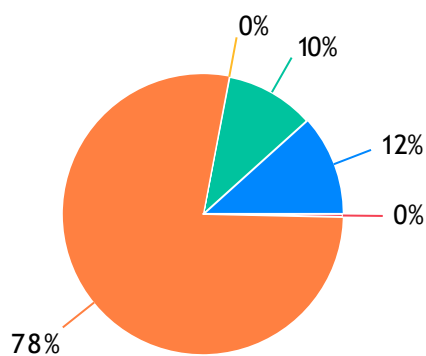

GRÁFICA

GRÁFICA EXEMPLAR: 1481 Votos

IDEIA ATIVA: 1314 Votos

LOTUS GRAFICA RAPIDA E PERSONALIZADOS: 8 Votos

Branco: 9791 Votos

Outros: 43 Votos