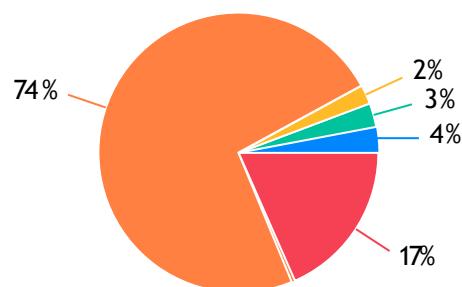

LOJA DE CONFECÇÕES FEMININA

BOUTIQUE DA GIH: 504 Votos
CASTELLO MODA & CASA: 347 Votos
DIX STORE: 276 Votos
Branco: 9307 Votos
Outros: 2203 Votos