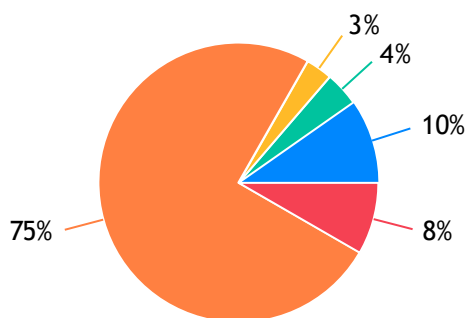

CLÍNICA NEUROLÓGICA

HOSPITAL E CLÍNICA SANTO ANTÔNIO: 1250 Votos

HOSPITAL INCAR: 853 Votos

CLINOS: 726 Votos

Branco: 9765 Votos

Outros: 43 Votos

CLÍNICA ODONTOLÓGICA

CLIDONTO: 1222 Votos

CLÍNICA ODONTOLÓGICA VIDA: 501 Votos

ARTE DE SORRIR CLÍNICA: 386 Votos

Branco: 9468 Votos

Outros: 1060 Votos

CLÍNICA OFTALMOLÓGICA

HOSPITAL E CLÍNICA SANTO ANTÔNIO: 1579 Votos

PREVER: 657 Votos

SENSORIAL: 529 Votos