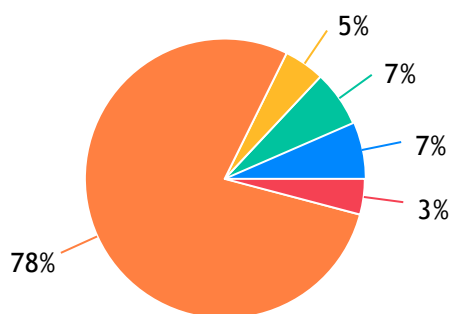

Branco: 10031 Votos

Outros: 358 Votos

EMPRESA DE SUPLEMENTO ALIMENTAR

GG SUPLEMENTOS: 1311 Votos
BODY SUPLEMENTO: 900 Votos
NUTRIFORCE: 28 Votos
Branco: 9467 Votos
Outros: 931 Votos

EMPRESA ESPECIALIZADA EM PISO E REVESTIMENTO