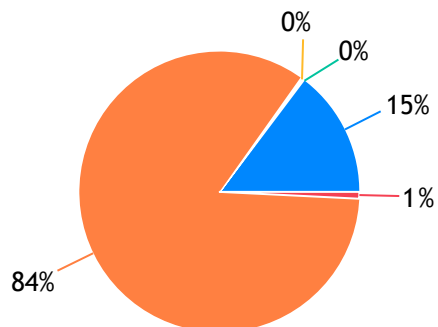

PET SHOP

TOP VET PET SHOP: 1878 Votos
VETERINARIA ARCA DE NOE: 28 Votos
CHIQUETOSA: 28 Votos
Branco: 10605 Votos
Outros: 98 Votos

PIZZARIA

PRAZER DA CARNE: 1055 Votos
PIZZARIA SABOR DA BAHIA: 397 Votos
BELLA LUNA PIZZA: 394 Votos
Branco: 10281 Votos
Outros: 510 Votos