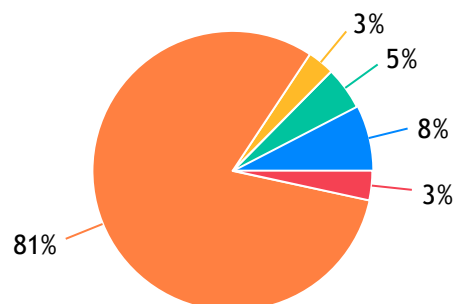

LOJA DE CONFECÇÕES MODA ÍNTIMA

LOJA SANTO ANTÔNIO: 968 Votos
CASTELLO MODA&CASA: 631 Votos
LUXUOSA MODA ÍNTIMA: 400 Votos
Branco: 10209 Votos
Outros: 429 Votos