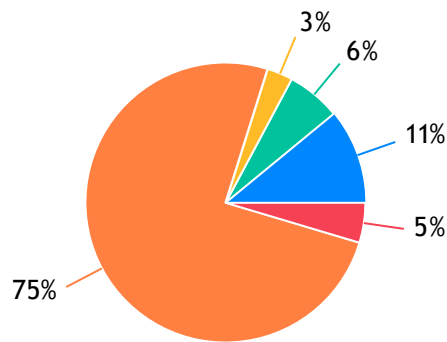

LOJA DE EQUIPAMENTOS E SUPRIMENTOS DE INFORMÁTICA

INFORMAK: 1392 Votos
TOPLINE: 798 Votos
VIVER TECNOLOGIA: 376 Votos
Branco: 9485 Votos
Outros: 586 Votos