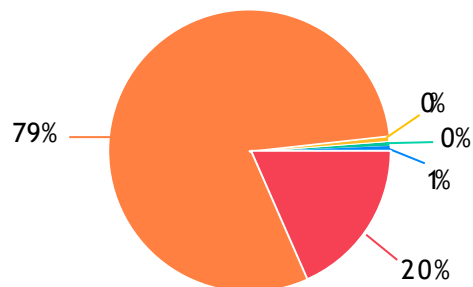

FARMÁCIA

FARMÁCIA UNIÃO: 1197 Votos
FARMÁCIA RUI BARBOSA: 556 Votos
FARMACLIN: 339 Votos
Branco: 9648 Votos
Outros: 897 Votos

FARMÁCIA DE MANIPULAÇÃO DE MEDICAMENTOS

A FÓRMULA: 1178 Votos
FARMÁCIA DA CIDADE: 788 Votos
FARMO: 572 Votos
Branco: 9755 Votos
Outros: 344 Votos

FLORICULTURA

FLOR DE MACAXEIRA FLORICULTURA: 128 Votos
DINNA HOME & DECOR: 50 Votos
FLORIZETE FLORICULTURA: 20 Votos
Branco: 9968 Votos
Outros: 2471 Votos

FUNERÁRIA

FUNERÁRIA ANDRADE: 2417 Votos

PAX BAHIA LTDA: 41 Votos