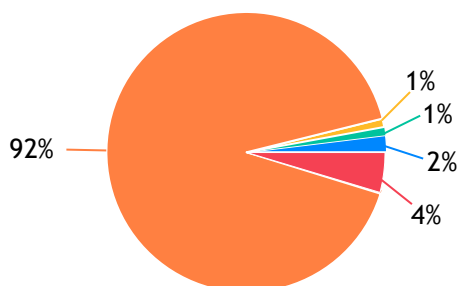

SORVETERIA/AÇAITERIA

SORVETE SAKARA: 244 Votos
AÇAI NO KILO: 126 Votos
AÇAI DA TOÇA: 124 Votos
Branco: 11597 Votos
Outros: 546 Votos