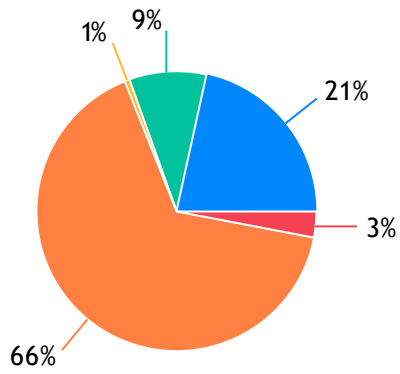

PRÊMIO

Melhores
do Ano 2023

ACADEMIA DE GINÁSTICA

HIIT ACADEMIA: 2718 Votos
ACADEMIA UNIVERSITÁRIA: 1131 Votos
ACADEMIA MODELO: 74 Votos
Branco: 8335 Votos
Outros: 379 Votos

AGÊNCIA DE PROPAGANDA

DESIGN PRINT: 1767 Votos
BN COMUNICAÇÕES: 884 Votos
AGÊNCIA MUITO: 674 Votos
Branco: 7980 Votos
Outros: 1332 Votos