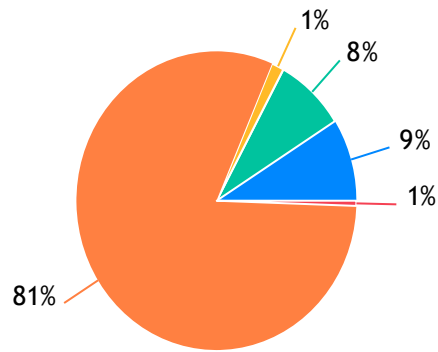

LOJA DE PRODUTOS NATURAIS

LARA CONGELADOS: 1135 Votos

PAJÉ: 1030 Votos

SOUCHE: 183 Votos

Branco: 10215 Votos

Outros: 74 Votos