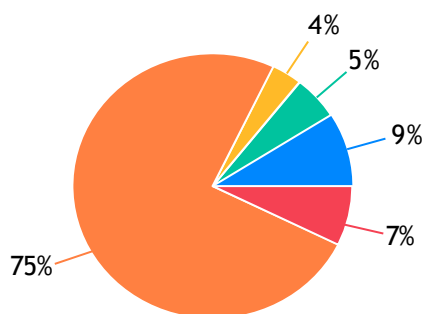

LABORATÓRIO DE ANÁLISES CLÍNICAS

LABORATÓRIO FERNANDO QUEIROZ: 1144 Votos

LABOCLIV: 672 Votos

LABORATÓRIO DA CIDADE: 448 Votos

Branco: 9459 Votos

Outros: 914 Votos