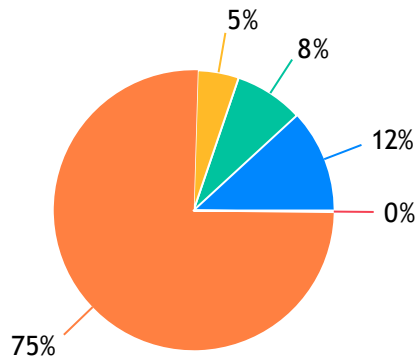

EMPRESA DE SEGURANÇA

SEGMAX: 1509 Votos

LOCALIZE MONITORAMENTOS E SERVICOS: 1010 Votos

GESPP - SEGURANÇA PRIVADA E PATRIMONIAL: 603 Votos

Branco: 9487 Votos

Outros: 28 Votos