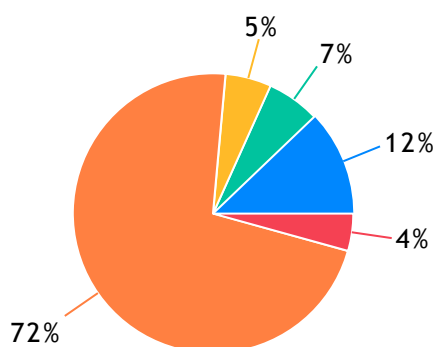

CLÍNICA DE OTORRINOLARINGOLOGIA

HOSPITAL E CLÍNICA SANTO ANTÔNIO: 1543 Votos
CLINOS: 782 Votos
OTORRINOS: 673 Votos
Branco: 9088 Votos
Outros: 551 Votos