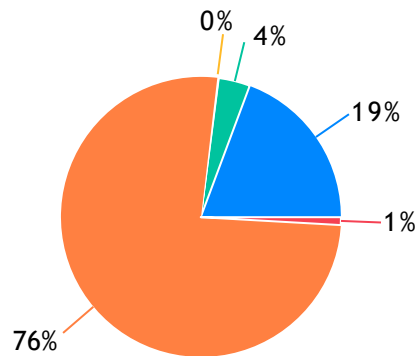

ESCOLA PARTICULAR

COLÉGIO STATUS: 947 Votos

COOPEDUCAR: 761 Votos

ESCOLA CRIATIVA: 472 Votos

Branco: 9649 Votos

Outros: 808 Votos

ESCRITÓRIO DE ADVOCACIA

ANDRADE BARRETO ADVOGADOS: 2460 Votos