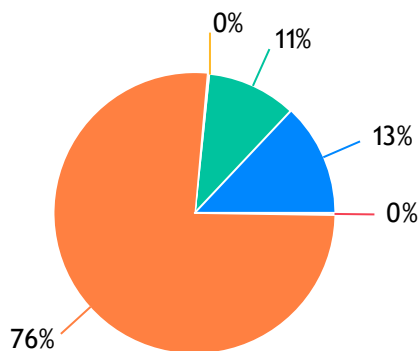

FACULDADE

UNIFACEMP: 1654 Votos
PITAGORAS SAJ: 1319 Votos
UNIASSELVI POLO SAJ: 31 Votos
Branco: 9608 Votos
Outros: 25 Votos