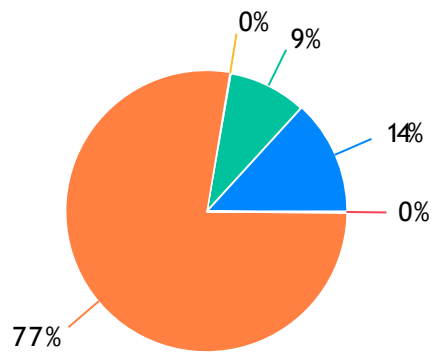

IDEIA ATIVA: 1188 Votos
CREATIVA: 829 Votos
ISB PLACAS E LUMINOSOS: 291 Votos
Branco: 9823 Votos
Outros: 506 Votos

EMPRESA DE FRIOS

QUEIJOS E CIA: 1679 Votos
LARA CONGELADOS: 1149 Votos
PALACIO DOS FRIOS: 20 Votos
Branco: 9765 Votos
Outros: 24 Votos