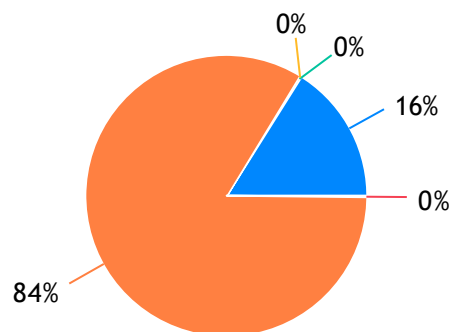

POSTO DE MOLAS

POSTO DE MOLAS BAHIA: 2042 Votos
RENASCER OFICINA E POSTO DE MOLA: 33 Votos
POSTO DE MOLAS BR DEUS PROVERA: 5 Votos
Branco: 10540 Votos
Outros: 17 Votos