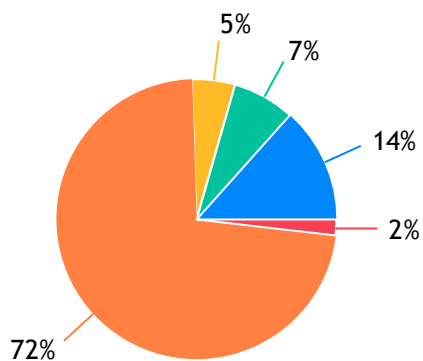

CASA LOTÉRICA

LOTÉRICA COMAPEL: 1477 Votos
LOTERIA SANTA BARBARA: 1190 Votos
LOTÉRICA SÃO BENEDITO: 10 Votos
Branco: 9949 Votos
Outros: 11 Votos

CHURRASCARIA

PRAZER DA CARNE: 1622 Votos
BOI DOURADO: 1360 Votos
REI DA BR: 16 Votos
Branco: 9557 Votos
Outros: 62 Votos

CLÍNICA CARDIOLÓGICA

HOSPITAL E CLÍNICA SANTO ANTÔNIO: 1469 Votos

HOSPITAL INCAR: 1215 Votos

CARDIOCENTER CENTRO MEDICO CARDIOLOGICO: 687 Votos

Branco: 9198 Votos

Outros: 68 Votos

CLÍNICA DE DERMATOLOGIA

HOSPITAL E CLÍNICA SANTO ANTÔNIO: 2111 Votos

CLÍNICA DERMAT. DRA. GRAÇA BRITO: 1130 Votos

ESPAÇO CUIDAR: 25 Votos

Branco: 9306 Votos

Outros: 65 Votos

CLÍNICA DE FISIOTERAPIA

FISIOCORPORE: 1696 Votos

CMO: 917 Votos

CTO: 625 Votos