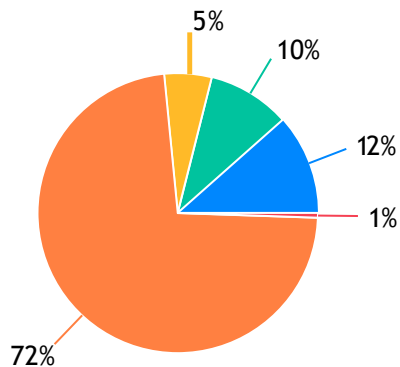

CLÍNICA CARDIOLÓGICA

HOSPITAL E CLÍNICA SANTO ANTÔNIO: 1469 Votos

HOSPITAL INCAR: 1215 Votos

CARDIOCENTER CENTRO MEDICO CARDIOLOGICO: 687 Votos

Branco: 9198 Votos

Outros: 68 Votos