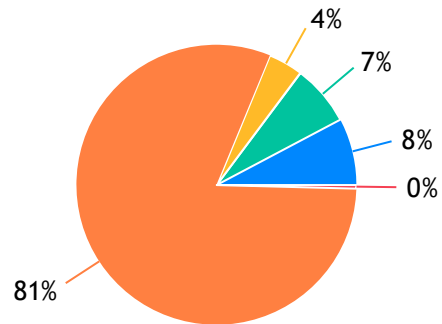

LOJA DE MODA PRAIA / GINÁSTICA

LOJA SANTO ANTÔNIO: 987 Votos
CASTELLO MODA & CASA: 889 Votos
FOX BRASIL: 508 Votos
Branco: 10202 Votos
Outros: 51 Votos