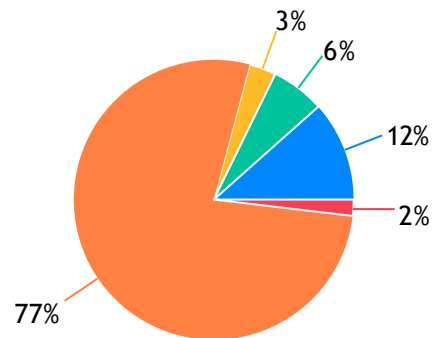

EMPRESA DE ALUGUEL DE EQUIPAMENTOS PARA CONSTRUÇÃO

CASA DO CONSTRUTOR: 1471 Votos
CONSTRU&LOC: 786 Votos
MS2: 202 Votos
Branco: 9750 Votos
Outros: 428 Votos