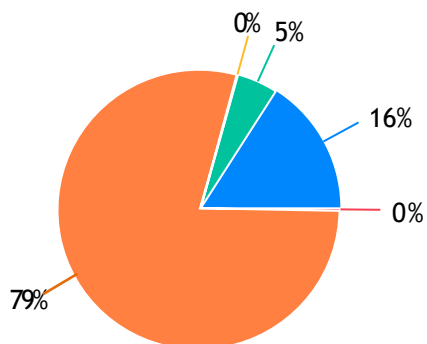

LOJA DE ARTIGOS P/FESTAS

CRIE E BORDE: 2031 Votos
CAJULU: 601 Votos
AMO FESTA: 17 Votos
Branco: 9947 Votos
Outros: 41 Votos

LOJA DE BIJUTERIA

D'JU BIJUX: 1094 Votos
MISS GOLD: 962 Votos
BRUNA SEMIJÓIAS: 663 Votos
Branco: 9625 Votos
Outros: 293 Votos