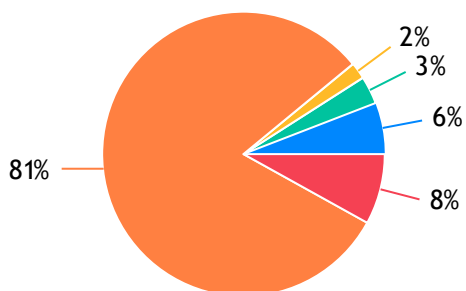

SALÃO DE BELEZA

NEY SILVA HAIR STUDIO: 493 Votos
CELESTE SPA E ESTÉTICA: 429 Votos
STUDIO JERUSA RIBEIRO THERAPY: 284 Votos
Branco: 9745 Votos
Outros: 1686 Votos

SAPATARIA / LOJA DE CALÇADOS

PASSO A PASSO: 744 Votos
SAPATARIA SANTO ANTÔNIO: 402 Votos
PLANETA CALÇADOS: 239 Votos
Branco: 10237 Votos
Outros: 1015 Votos