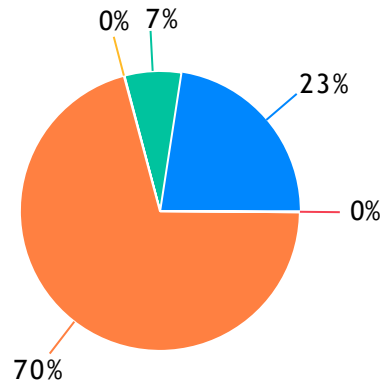

ARMARINHO

CRIE E BORDE: 2864 Votos

MISS GOLD: 827 Votos

PAPELARIA E ARMARINHO ANDAIÁ: 7 Votos

Branco: 8919 Votos

Outros: 20 Votos

ASSISTÊNCIA TÉCNICA EM INFORMÁTICA

INFORMAK: 1890 Votos