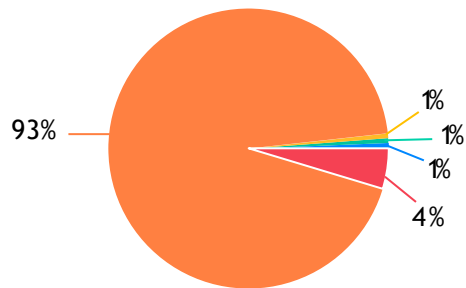

EMPRESA DE MOTOS NOVAS E USADAS

LEK MOTOS: 84 Votos
GALEGO MOTOS: 70 Votos
HONDA CUSTOMS: 70 Votos
Branco: 11817 Votos
Outros: 596 Votos