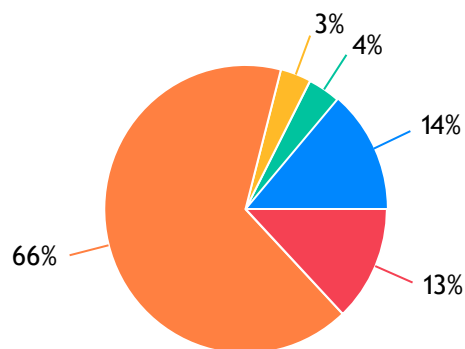

SUPERMERCADO

MERCADÃO SUPERMECADO: 1757 Votos
MEGA DOCE PREÇO PRIME: 466 Votos
ATACADÃO MAX ARGOLO: 441 Votos
Branco: 8349 Votos
Outros: 1624 Votos