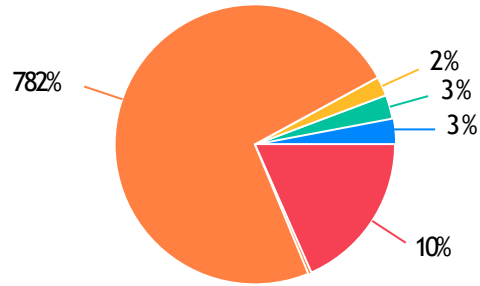

LOJA DE MÓVEIS MODULADOS / PLANEJADOS

DESIGN MÓVEIS PLANEJADOS: 427 Votos

KAZEART MODULADOS: 336 Votos

MODELAR: 214 Votos

Branco: 10393 Votos

Outros: 1267 Votos