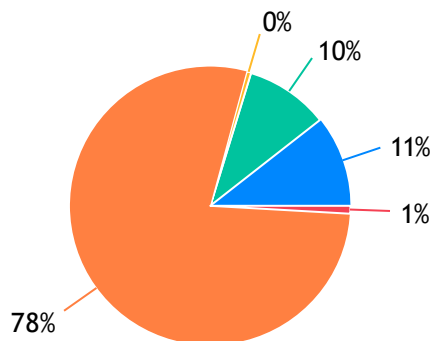

ESCRITÓRIO DE ARQUITETURA E DECORAÇÃO

L2 ADMINISTRAÇÃO ARQUITETURA E CONSTRUÇÃO: 1350 Votos

JG2 ENGENHARIA E ARQUITETURA: 1231 Votos

OSKR STUDIO: 67 Votos

Branco: 9880 Votos

Outros: 109 Votos