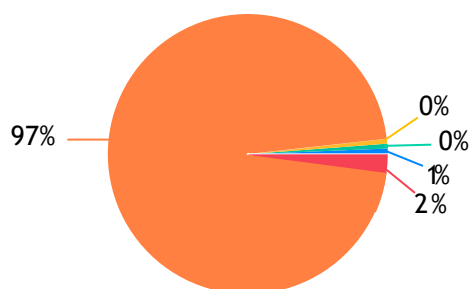

MARMORARIA

GRANNICK: 23 Votos
MREQUINTE MARMORE: 14 Votos
RECONMARMORE: 12 Votos
Branco: 10763 Votos
Outros: 1825 Votos