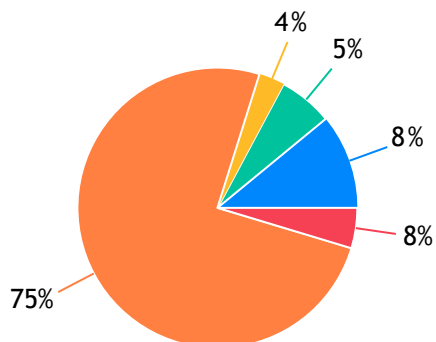

LOJA DE DECORAÇÃO

SANTO DESIGN: 980 Votos
CASTELLO VARIEDADES: 586 Votos
COMERCIAL SÃO LUIS: 540 Votos
Branco: 9474 Votos
Outros: 1057 Votos