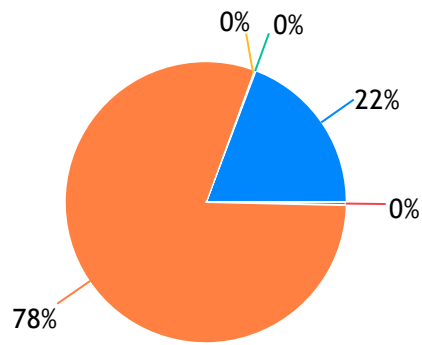

DISTRIBUIDORA DE ÁGUA MINERAL

WSJ DISTRIBUIDORA DE ÁGUA: 2711 Votos
SAMPAIO DISTRIBUIDORA DE BEBIDAS: 12 Votos
QUARESMA DISTRIBUIDORA: 7 Votos
Branco: 9883 Votos
Outros: 24 Votos