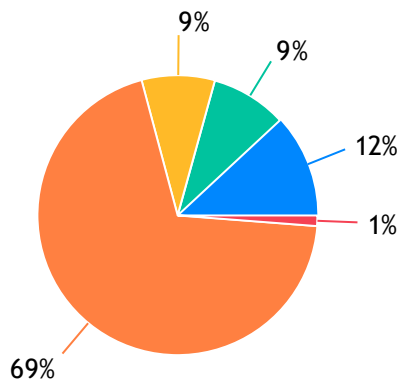

AGÊNCIA DE TURISMO

CVC TURISMO - MSG SERVIÇOS: 1510 Votos
AZAFF TUR: 1119 Votos
CELY TURISMO: 1071 Votos
Branco: 8779 Votos
Outros: 158 Votos