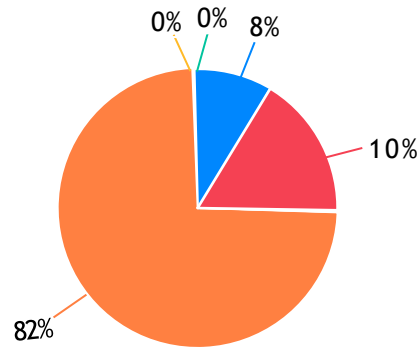

SHOPPING

SHOPPING ITAGUARI: 2908 Votos
Branco: 9719 Votos
Outros: 10 Votos

SORVETERIA/AÇAITERIA

SORVETE SAKARA: 244 Votos
AÇAI NO KILO: 126 Votos
AÇAI DA TOÇA: 124 Votos
Branco: 11597 Votos
Outros: 546 Votos

STUDIO DE FOTOGRAFIA

RUAN BRITO: 992 Votos
MATERAZZO FOTOGRAFIA: 12 Votos
DAILSON BITTENCOURT: 11 Votos
Branco: 10384 Votos
Outros: 1238 Votos

STUDIO DE SOBRANCELHA E CÍLIOS

ESPACO RENATA BITENCOURT: 2202 Votos
JOZIELE SIMOES CILIOS E ESTÉTICA: 181 Votos
FERNANDA EVELLY: 33 Votos
Branco: 10114 Votos
Outros: 107 Votos