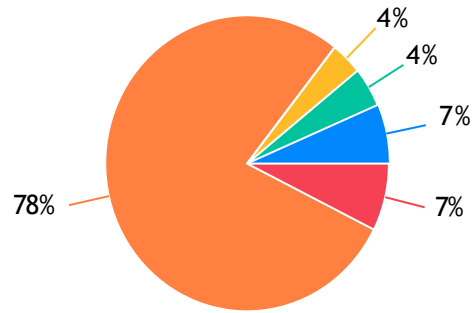

LOJA DE ELETRODOMÉSTICOS/ELETRÔNICOS

COMERCIAL SÃO LUIS: 825 Votos
COFEL: 556 Votos
CASTELLO VARIEDADES: 450 Votos
Branco: 9873 Votos
Outros: 933 Votos