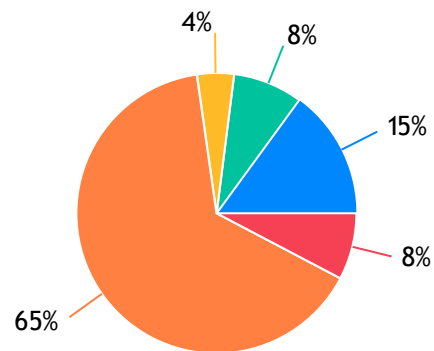

ARMARINHO

CRIE E BORDE: 2864 Votos

MISS GOLD: 827 Votos

PAPELARIA E ARMARINHO ANDAIÁ: 7 Votos

Branco: 8919 Votos

Outros: 20 Votos

ASSISTÊNCIA TÉCNICA EM INFORMÁTICA

INFORMAK: 1890 Votos