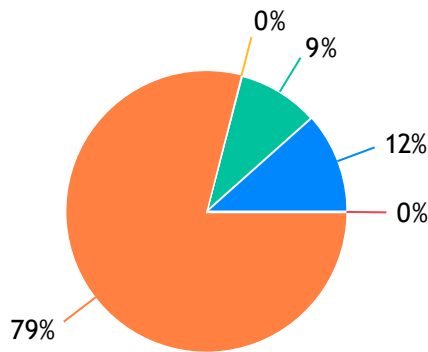

AUTOPEÇAS

SALAUTO: 1050 Votos

AUTO CAR: 423 Votos

CARLINHOS AUTOPEÇAS: 321 Votos

Branco: 9151 Votos

Outros: 1692 Votos

BAR

CAPITÃO BAR E RESTAURANTE: 184 Votos

ZERO 75 MUSIC BAR E RESTAURANTE: 168 Votos

CONTANIER: 72 Votos

Branco: 10923 Votos

Outros: 1290 Votos

BOMBONIERE

CACAU SHOW: 1423 Votos
BOMBONIERE SÃO MARCOS: 395 Votos
CAJULU: 299 Votos
Branco: 9691 Votos
Outros: 829 Votos

CASA LOTÉRICA

LOTÉRICA COMAPEL: 1477 Votos
LOTERIA SANTA BARBARA: 1190 Votos
LOTÉRICA SÃO BENEDITO: 10 Votos
Branco: 9949 Votos
Outros: 11 Votos

CHURRASCARIA

PRAZER DA CARNE: 1622 Votos
BOI DOURADO: 1360 Votos
REI DA BR: 16 Votos
Branco: 9557 Votos
Outros: 62 Votos