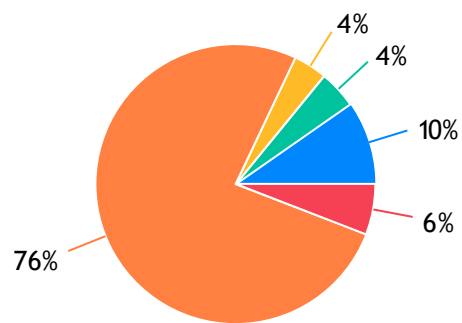

LOJA DE LUSTRES E LUMINÁRIAS

ILLUMILAR: 1229 Votos
CASA MAIS FÁCIL: 558 Votos
COMERCIAL SÃO LUIS: 498 Votos
Branco: 9610 Votos
Outros: 742 Votos