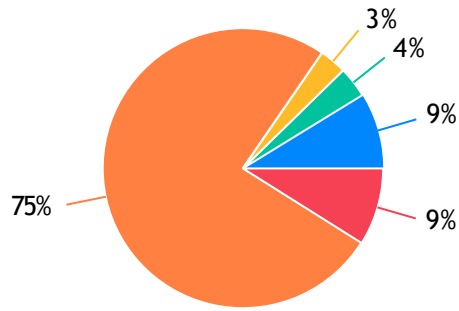

CLÍNICA ORTODÔNTICA

CLIDONTO: 1101 Votos

CLÍNICA ODONTOLÓGICA VIDA: 453 Votos

DR. DANIEL GALVÃO: 397 Votos

Branco: 9557 Votos

Outros: 1129 Votos