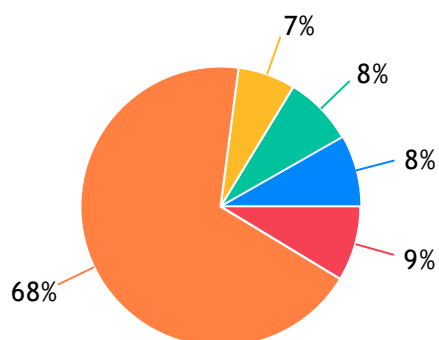

RESTAURANTE

MERCADÃO CAFÉ: 1054 Votos
PRAZER DA CARNE: 1020 Votos
BOI DOURADO: 845 Votos
Branco: 8622 Votos
Outros: 1096 Votos