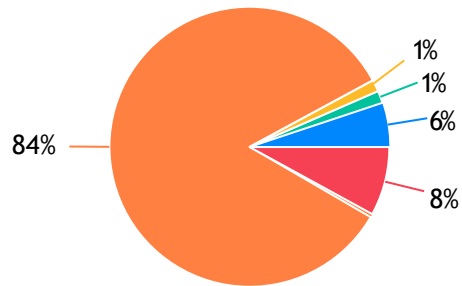

OFICINA MARTELINHO DE OURO

BETO MARTELINHO DE OURO: 2023 Votos
ROBERTO MARTELINHO DE OURO: 21 Votos
Branco: 10585 Votos
Outros: 8 Votos

OFICINA MECÂNICA DE AUTOMÓVEIS

SALAUTO: 652 Votos
BRAPEL: 183 Votos
RECONDIESEL: 138 Votos
Branco: 10622 Votos
Outros: 1042 Votos