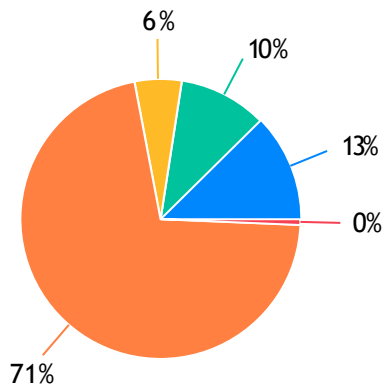

CLÍNICA GINECOLÓGICA

HOSPITAL E CLÍNICA SANTO ANTÔNIO: 1576 Votos

CLIGIM: 1292 Votos

HOSPITAL INCAR: 695 Votos

Branco: 8988 Votos

Outros: 86 Votos