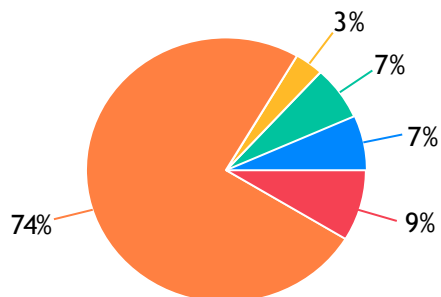

INDÚSTRIA DE VIDROS

BAHIA VIDROS: 2558 Votos

INOV GLASS: 562 Votos

TRANSFORME VIDROS: 255 Votos

Branco: 9255 Votos

Outros: 7 Votos

JOALHERIA

ART OURO: 846 Votos