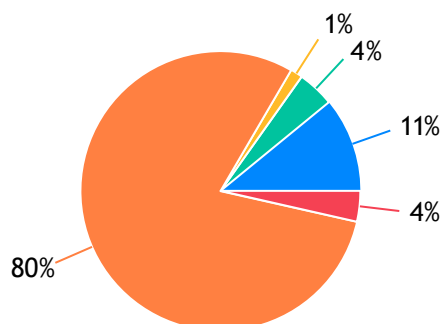

PROVEDOR DE INTERNET

MMA FIBRA: 1391 Votos
FB NET: 541 Votos
MEGAPIX: 180 Votos
Branco: 10082 Votos
Outros: 443 Votos