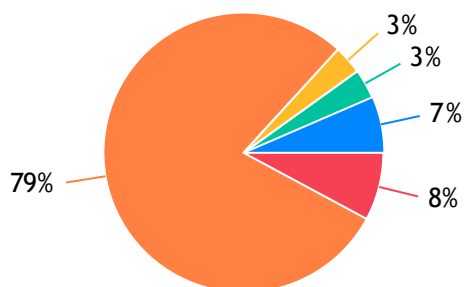

LOJA DE DEPARTAMENTOS

COMERCIAL SÃO LUIS: 828 Votos
CASTELLO VARIEDADES: 428 Votos
COFEL: 423 Votos
Branco: 9956 Votos
Outros: 1002 Votos