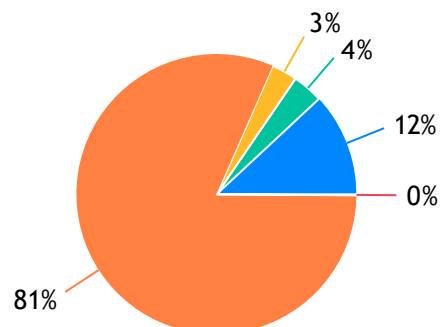

LOJA DE MÓVEIS E EQUIPAMENTOS PARA ESCRITÓRIO

INFORMAK: 1514 Votos
CREDIUNIÃO MÓVEIS: 446 Votos
MOVFLEX: 376 Votos
Branco: 10282 Votos
Outros: 19 Votos