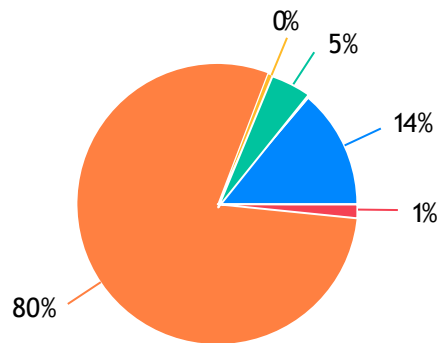

KAZEART MODULADOS: 336 Votos

MODELAR: 214 Votos

Branco: 10393 Votos

Outros: 1267 Votos

LOJA DE PERFUMES

O BOTICÁRIO: 1757 Votos

AVATIM: 559 Votos

AYLA PERFUMES: 17 Votos