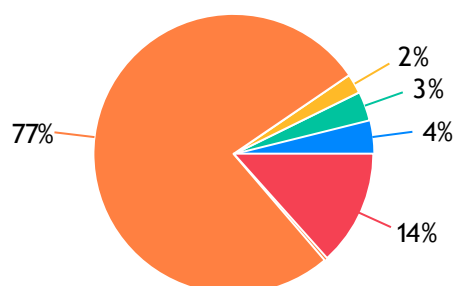

SALÃO DE BELEZA

NEY SILVA HAIR STUDIO: 493 Votos
CELESTE SPA E ESTÉTICA: 429 Votos
STUDIO JERUSA RIBEIRO THERAPY: 284 Votos
Branco: 9745 Votos
Outros: 1686 Votos

SAPATARIA / LOJA DE CALÇADOS

PASSO A PASSO: 744 Votos
SAPATARIA SANTO ANTÔNIO: 402 Votos
PLANETA CALÇADOS: 239 Votos
Branco: 10237 Votos
Outros: 1015 Votos