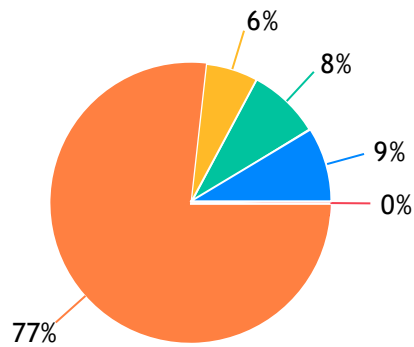

LOJA DE BRINQUEDOS

COMERCIAL SÃO LUIS: 1118 Votos
CASTELLO VARIEDADES: 1071 Votos
COFEL: 766 Votos
Branco: 9673 Votos
Outros: 9 Votos