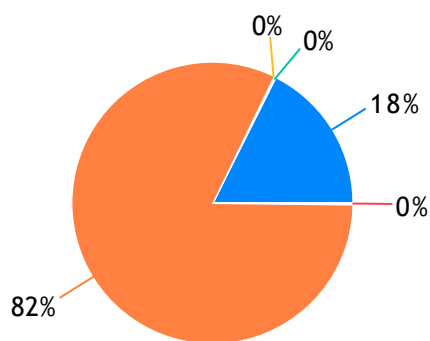

EMPRESA DE PEÇAS/ACESSÓRIOS E OFICINA DE BICICLETA

HOPE BIKE: 2242 Votos
DUAS RODAS PEÇAS E ACESSÓRIOS PARA BIKE LTDA: 29 Votos
CENTRAL PEÇAS BIKE SHOP: 5 Votos
Branco: 10340 Votos
Outros: 21 Votos