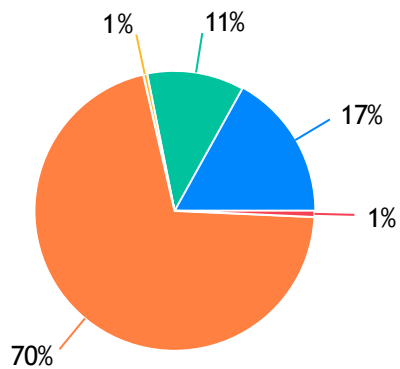

ALINHAMENTO E BALANCEAMENTO DE VEÍCULOS

DUDA ALINHAMENTO E BALANCEAMENTO: 2143 Votos

PNEUBOM: 1422 Votos

BR PNEUS: 56 Votos

Branco: 8926 Votos

Outros: 90 Votos