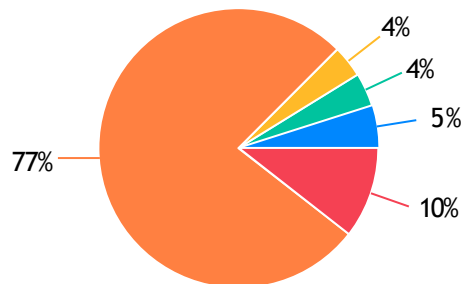

EMPRESA DE MATERIAL PARA CONSTRUÇÃO

MAPRON: 624 Votos
COMERCIAL SÃO LUIS: 494 Votos
CASA MAIS FÁCIL: 469 Votos
Branco: 9719 Votos
Outros: 1331 Votos