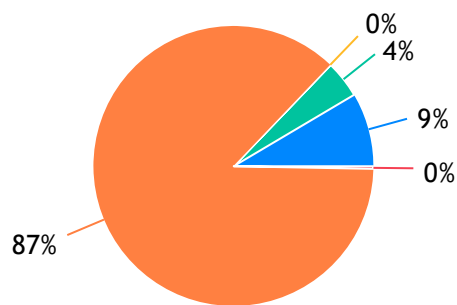

OFICINA MECÂNICA DIESEL

RECONDIESEL: 1083 Votos
OLIVEIRA DIESEL: 551 Votos
EDGAR BOMBAS INJETORAS: 5 Votos
Branco: 10954 Votos
Outros: 44 Votos