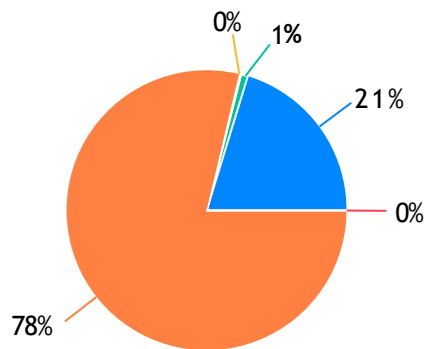

GRANJA

AVIGRAN: 2583 Votos

AVIVIP: 100 Votos

FRANGOS TIBERIO: 28 Votos

Branco: 9918 Votos

Outros: 8 Votos