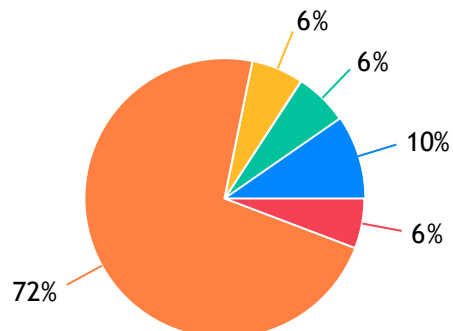

ASSISTÊNCIA TÉCNICA EM REFRIGERAÇÃO

TECFOGEL: 1222 Votos

DATEC REFRIGERAÇÃO: 781 Votos

REFRILAC: 765 Votos

Branco: 9129 Votos

Outros: 740 Votos