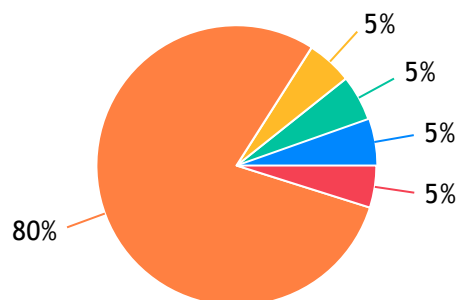

ELETRONE: 690 Votos
UNIFRIO: 673 Votos
TECFOGEL: 669 Votos
Branco: 9986 Votos
Outros: 619 Votos

LOJA DE INSTRUMENTOS MÚSICAIS

MAESTRO: 2341 Votos
LOJA DA MÚSICA: 14 Votos
ESCOLA DE MÚSICA MOZART: 3 Votos
Branco: 10275 Votos
Outros: 4 Votos