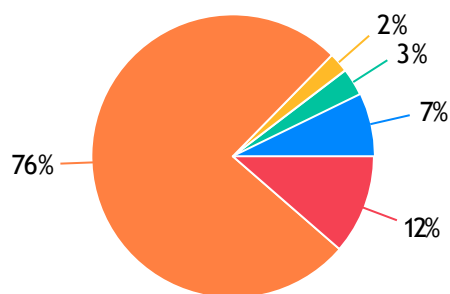

ÓTICA

ÓTICA PUPILA: 921 Votos
ÓTICAS WANDERLEY TEIXEIRA: 401 Votos
CHILLI BEANS: 291 Votos
Branco: 9584 Votos
Outros: 1440 Votos