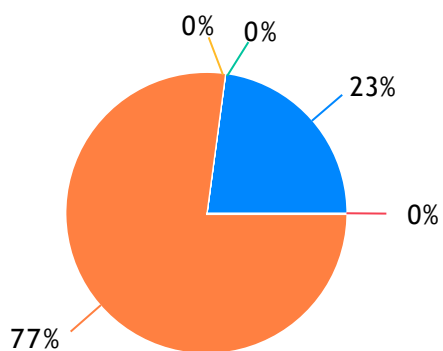

SHOPPING

SHOPPING ITAGUARI: 2908 Votos
Branco: 9719 Votos
Outros: 10 Votos