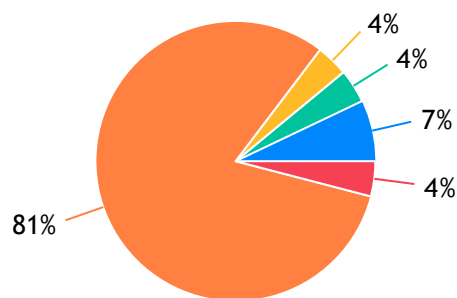

EMPRESA DE PEÇAS/ ACESSÓRIOS DE MOTOS

GALEGO MOTOS: 901 Votos
BUDY MOTOS: 499 Votos
NETO'S MOTOS: 468 Votos
Branco: 10256 Votos
Outros: 513 Votos