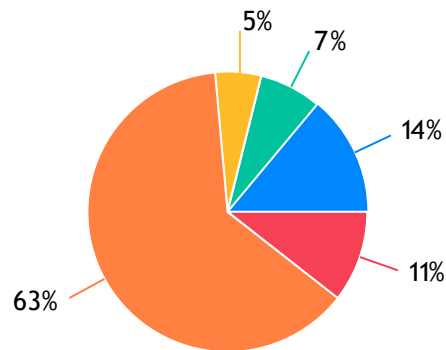

PRÊMIO

Melhores
do Ano 2023

ACADEMIA DE GINÁSTICA

HIIT ACADEMIA: 2718 Votos
ACADEMIA UNIVERSITÁRIA: 1131 Votos
ACADEMIA MODELO: 74 Votos
Branco: 8335 Votos
Outros: 379 Votos

AGÊNCIA DE PROPAGANDA

DESIGN PRINT: 1767 Votos
BN COMUNICAÇÕES: 884 Votos
AGÊNCIA MUITO: 674 Votos
Branco: 7980 Votos
Outros: 1332 Votos