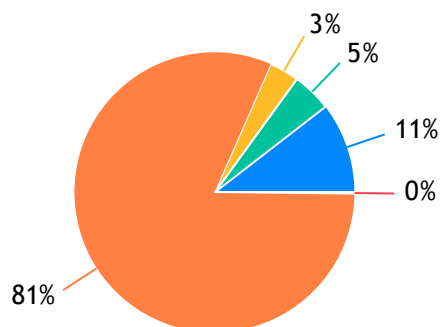

LOJA DE MATERIAIS ESPORTIVOS

SANTO ANTÔNIO SPORTS: 1333 Votos
HOPE BIKE: 577 Votos
MAESTRO: 437 Votos
Branco: 10271 Votos
Outros: 19 Votos