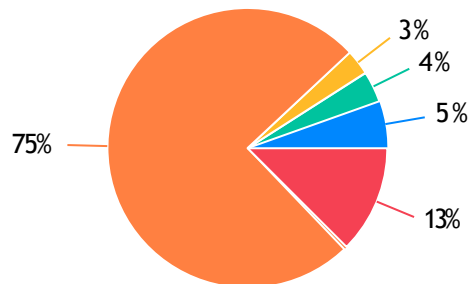

LOJA DE MÓVEIS

SANTO DESIGN: 693 Votos
COMERCIAL SÃO LUIS: 454 Votos
CASA MAIS: 374 Votos
Branco: 9533 Votos
Outros: 1583 Votos