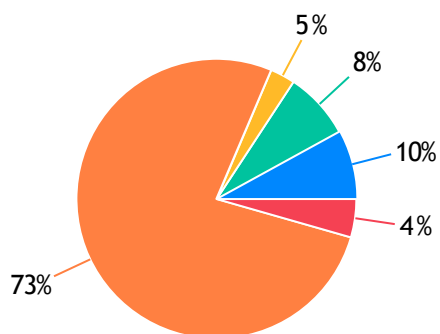

LANCHONETE

LANCHONETE TEDESCO: 1199 Votos

CANTINHO DO ACARAJÉ: 992 Votos

MERADÃO SUPERMERCADO: 625 Votos

Branco: 9277 Votos

Outros: 544 Votos