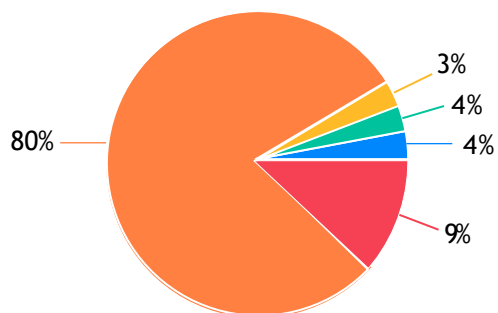

LOJA DE CONFECÇÕES MODA INFANTIL

CASTELLO BABY: 517 Votos
ARTKIDS: 490 Votos
ROUPA NOVA INFANTIL: 334 Votos
Branco: 10136 Votos
Outros: 1160 Votos