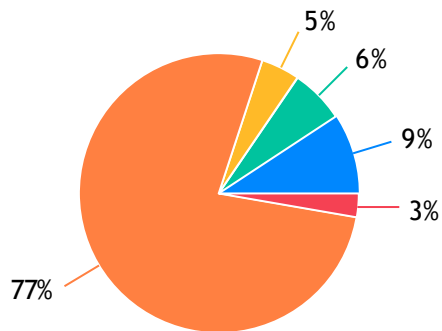

FARMÁCIA DE MANIPULAÇÃO DE MEDICAMENTOS

A FÓRMULA: 1178 Votos
FARMÁCIA DA CIDADE: 788 Votos
FARMO: 572 Votos
Branco: 9755 Votos
Outros: 344 Votos