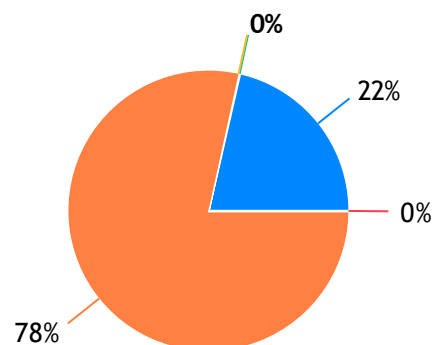

EMPRESA DE ALUGUEL DE TOLDOS

TOLDOS FÁCIL: 2722 Votos
REI DO ALUGUEL: 19 Votos
FRANK TOLDOS: 3 Votos
Branco: 9884 Votos
Outros: 9 Votos