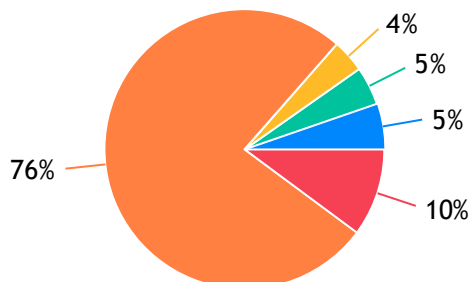

DISTRIBUIDORA DE ALIMENTOS

PEFISA: 668 Votos

ALMEIDA ALIMENTOS: 569 Votos

PRONTU ALIMENTOS: 489 Votos

Branco: 9627 Votos

Outros: 1284 Votos