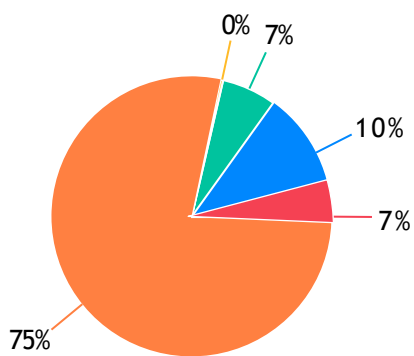

EMPRESA DE SUPLEMENTO ALIMENTAR

GG SUPLEMENTOS: 1311 Votos
BODY SUPLEMENTO: 900 Votos
NUTRIFORCE: 28 Votos
Branco: 9467 Votos
Outros: 931 Votos