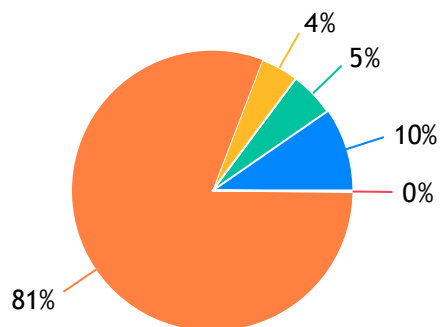

EMPRESA DE PRODUTOS QUÍMICOS

DELQUÍMICA: 1225 Votos
LIM MAXX PRODUTOS DE LIMPEZA E VARIEDADES: 661 Votos
START SHOP RECÔNCAVO: 555 Votos
Branco: 10173 Votos
Outros: 23 Votos