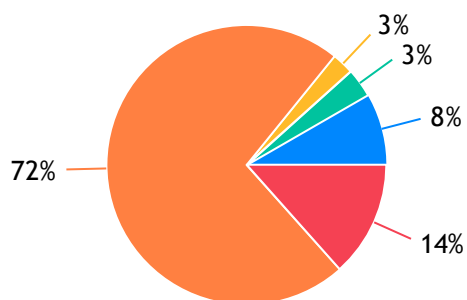

Branco: 9129 Votos

Outros: 740 Votos

AUTOESCOLA

AUTOESCOLA SANTO ANTÔNIO: 2247 Votos

AUTOESCOLA MAIS AMIGOS: 1501 Votos

AUTOESCOLA ONIX: 84 Votos

Branco: 8698 Votos

Outros: 107 Votos

AUTOPEÇAS

SALAUTO: 1050 Votos

AUTO CAR: 423 Votos

CARLINHOS AUTOPEÇAS: 321 Votos

Branco: 9151 Votos

Outros: 1692 Votos

BAR

CAPITÃO BAR E RESTAURANTE: 184 Votos