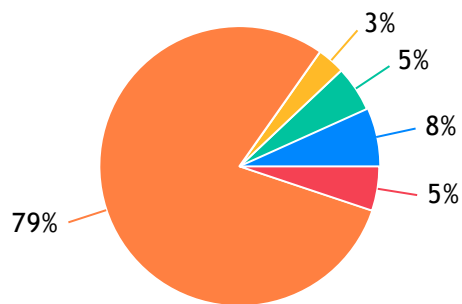

PAPELARIA

STRUTURA DE PAPEL: 858 Votos
INFORMAK: 677 Votos
COMERCIAL SÃO LUIS: 410 Votos
Branco: 10041 Votos
Outros: 651 Votos