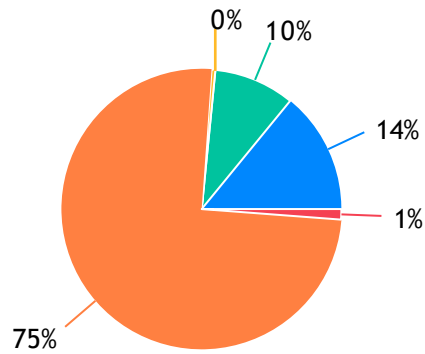

CLÍNICA PEDIÁTRICA

HOSPITAL E CLÍNICA SANTO ANTÔNIO: 1787 Votos

UNIMED: 1191 Votos

MEDSAJ: 56 Votos

Branco: 9447 Votos

Outros: 156 Votos