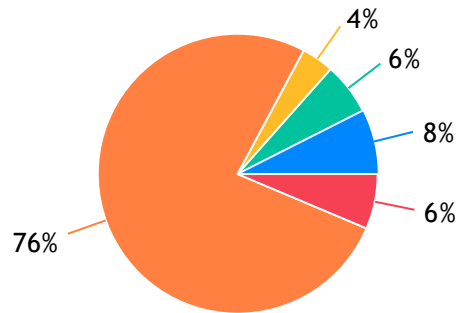

ESCOLA PARTICULAR

COLÉGIO STATUS: 947 Votos

COOPEDUCAR: 761 Votos

ESCOLA CRIATIVA: 472 Votos

Branco: 9649 Votos

Outros: 808 Votos