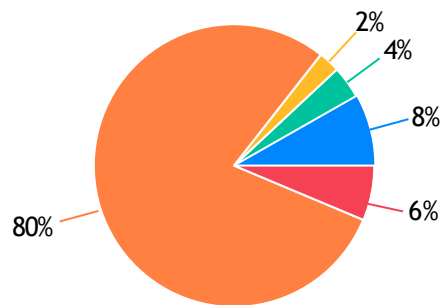

EMPRESA DE PRODUTOS AGROPECUÁRIOS

O FAZENDÃO: 1042 Votos
AGROTEC: 474 Votos
CASARÃO CAMPET: 310 Votos
Branco: 10008 Votos
Outros: 803 Votos