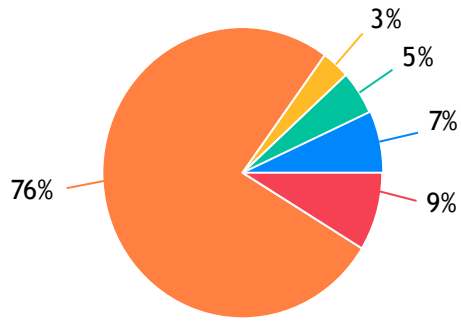

PANIFICADORA

MERCADÃO SUPERMECADO: 872 Votos
MERCEARIA E PANIFICADORA SANTA RITA: 626 Votos
BELLA VITA BOLOS: 415 Votos
Branco: 9615 Votos
Outros: 1109 Votos