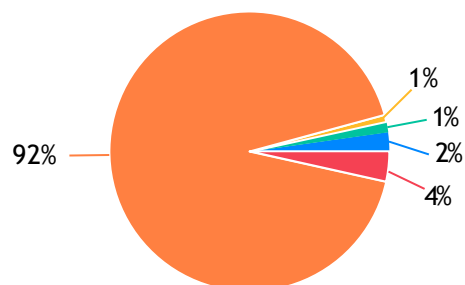

LOJA DE PRODUTOS DE MAQUIAGEM

AMO MAKE: 281 Votos

O BOTICÁRIO: 152 Votos

KARA KAIADA: 104 Votos

Branco: 11655 Votos

Outros: 445 Votos