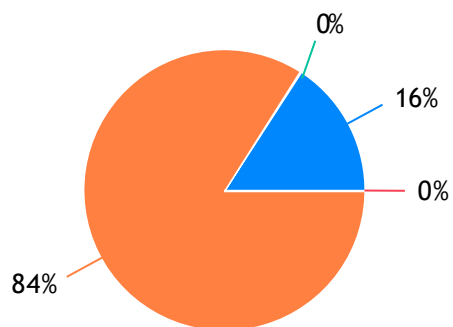

OFICINA MARTELINHO DE OURO

BETO MARTELINHO DE OURO: 2023 Votos
ROBERTO MARTELINHO DE OURO: 21 Votos
Branco: 10585 Votos
Outros: 8 Votos

OFICINA MECÂNICA DE AUTOMÓVEIS

SALAUTO: 652 Votos
BRAPEL: 183 Votos
RECONDIESEL: 138 Votos
Branco: 10622 Votos
Outros: 1042 Votos