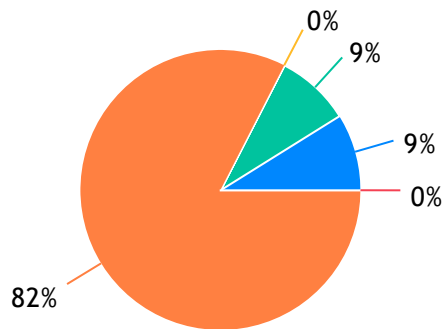

LOJA DE SELAS E ARTIGOS COUNTRY

SELARIA GOMES: 1128 Votos

O FAZENDÃO: 1097 Votos

LOJA DO VAQUEIRO: 2 Votos

Branco: 10408 Votos

Outros: 2 Votos