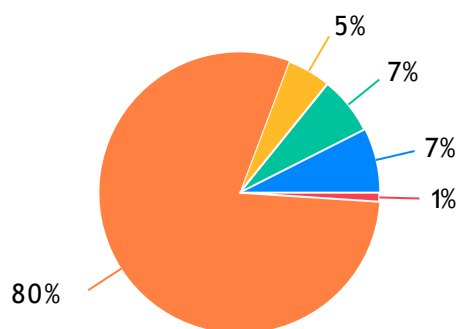

ESPAÇO DE ESTÉTICA E CUIDADOS COM A BELEZA

ESPAÇO RENATA BITTENCOURT: 945 Votos
CELESTE SPA E ESTÉTICA: 858 Votos
ESPAÇO LEVTAR: 642 Votos
Branco: 10058 Votos
Outros: 134 Votos