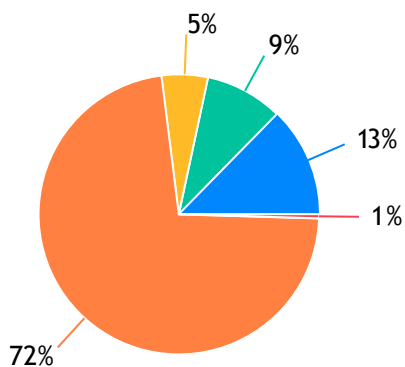

CLÍNICA DE TRAUMATOLOGIA E ORTOPEDIA

HOSPITAL E CLÍNICA SANTO ANTÔNIO: 1608 Votos

HOSPITAL INCAR: 1145 Votos

CTO: 680 Votos

Branco: 9145 Votos

Outros: 59 Votos