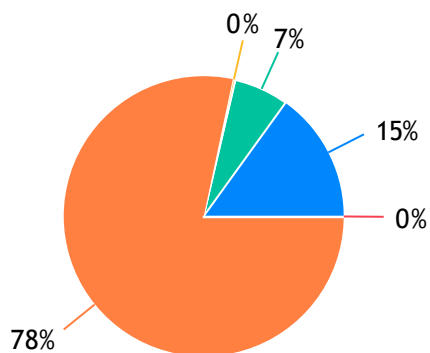

ESCOLA DE IDIOMAS

FISK: 1920 Votos
CNA ESCOLA DE IDIOMAS: 804 Votos
WIZARD: 38 Votos
Branco: 9867 Votos
Outros: 8 Votos