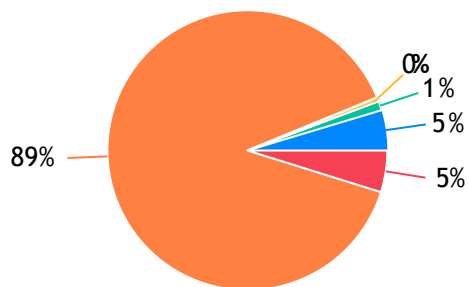

ALUGUEL DE ARTIGOS P/ FESTAS

LOC FESTAS: 589 Votos

AFETO E FESTA: 141 Votos

AMO FESTA: 57 Votos

Branco: 11233 Votos

Outros: 617 Votos